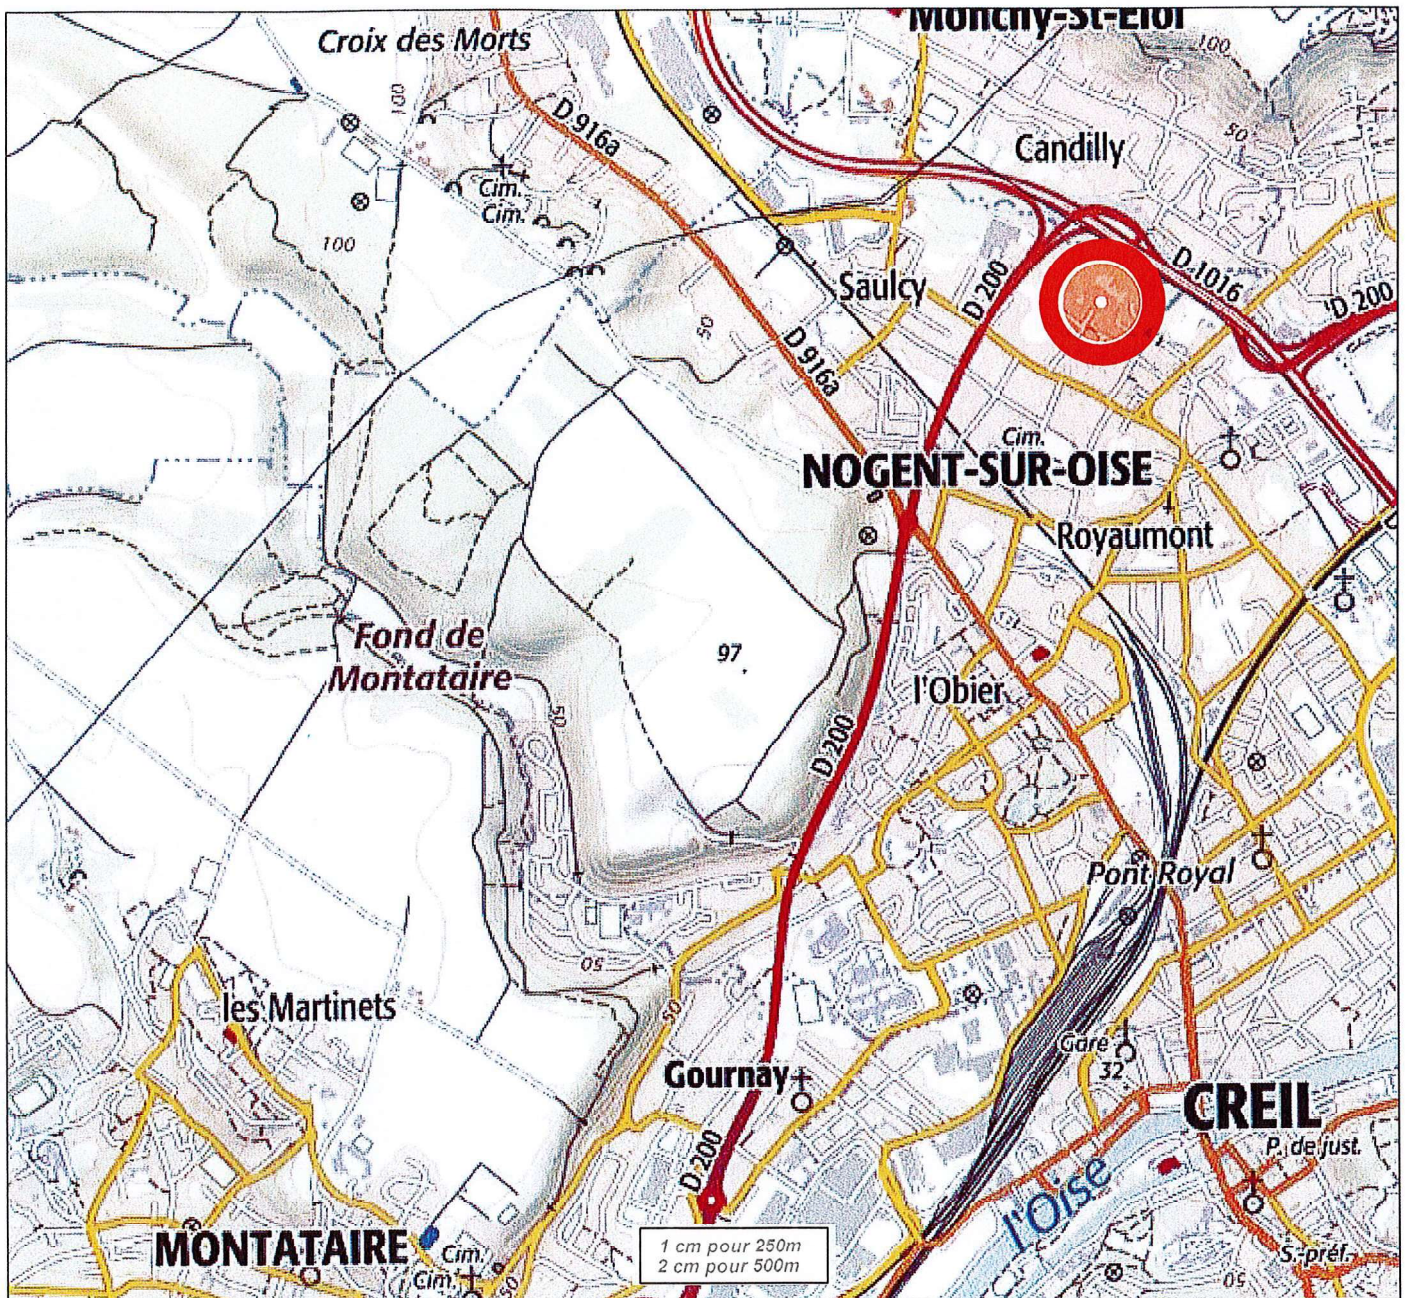

PLAN DE SITUATION

Échelle 1/25 000ème

Création d'un Parc Nature sur le site du Marais Monroy à Nogent sur Oise