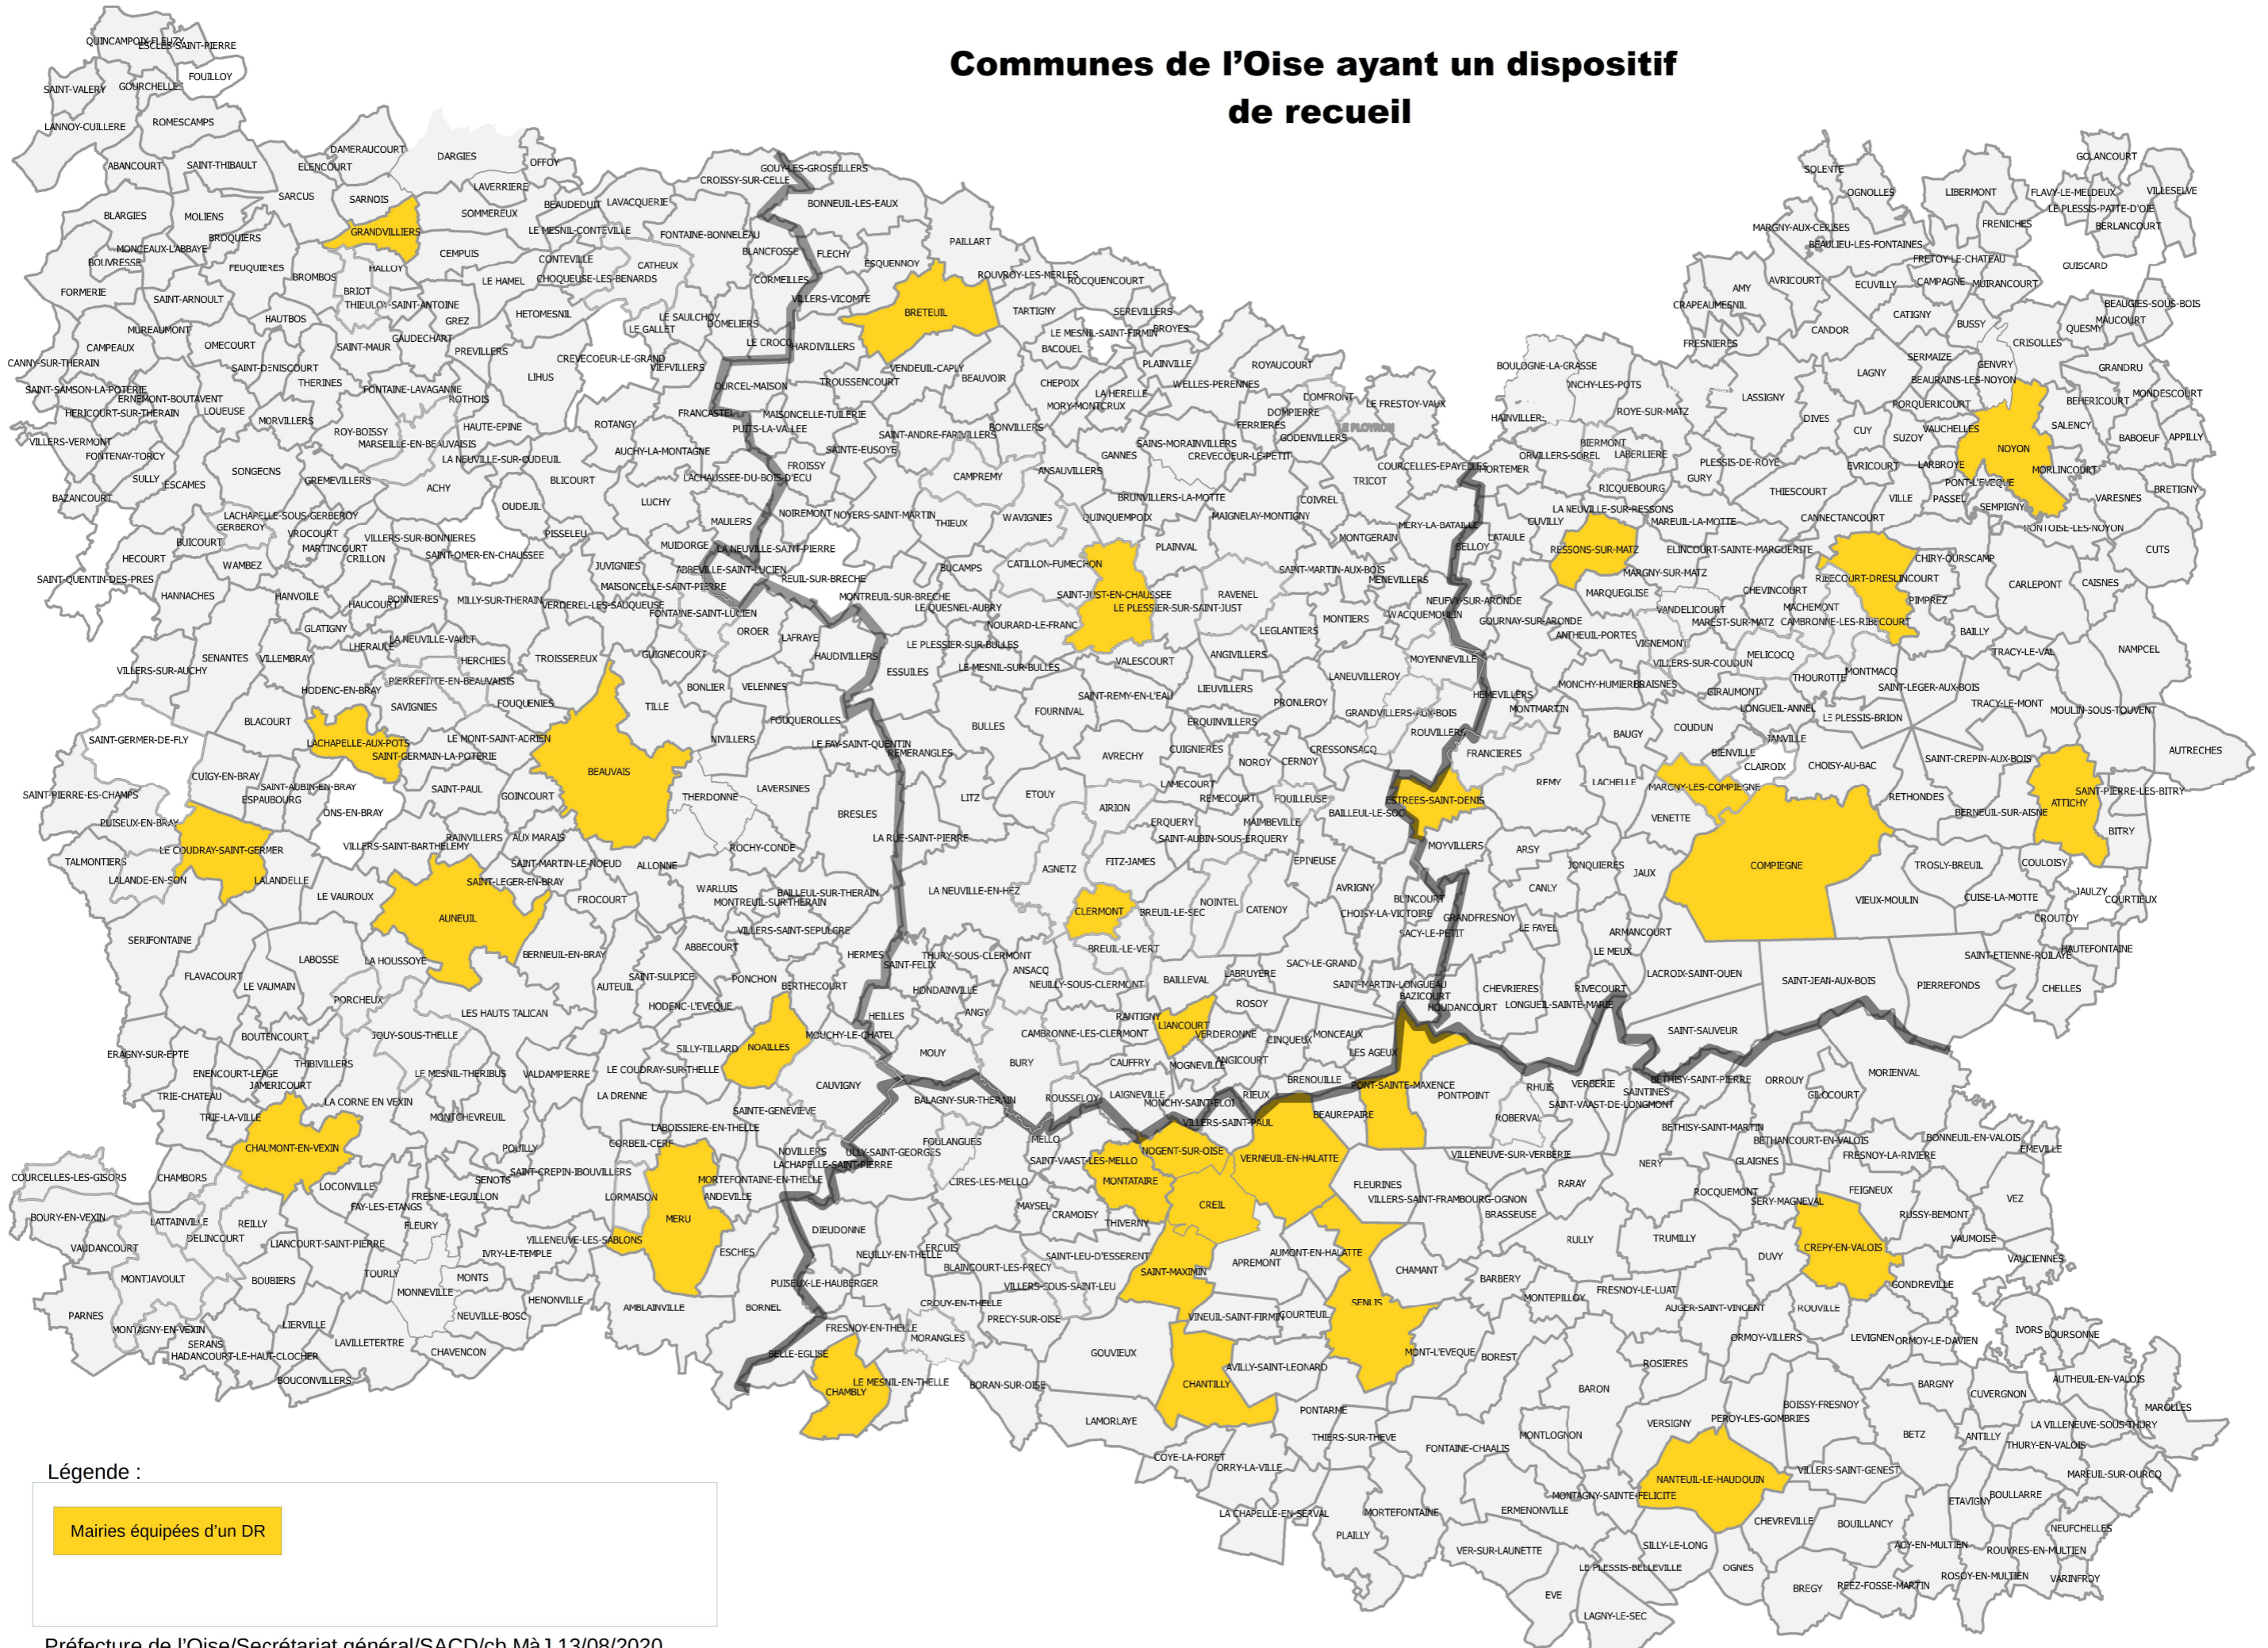

Communes de l'Oise ayant un dispositif de recueil

Légende :

Mairies équipées d'un DR